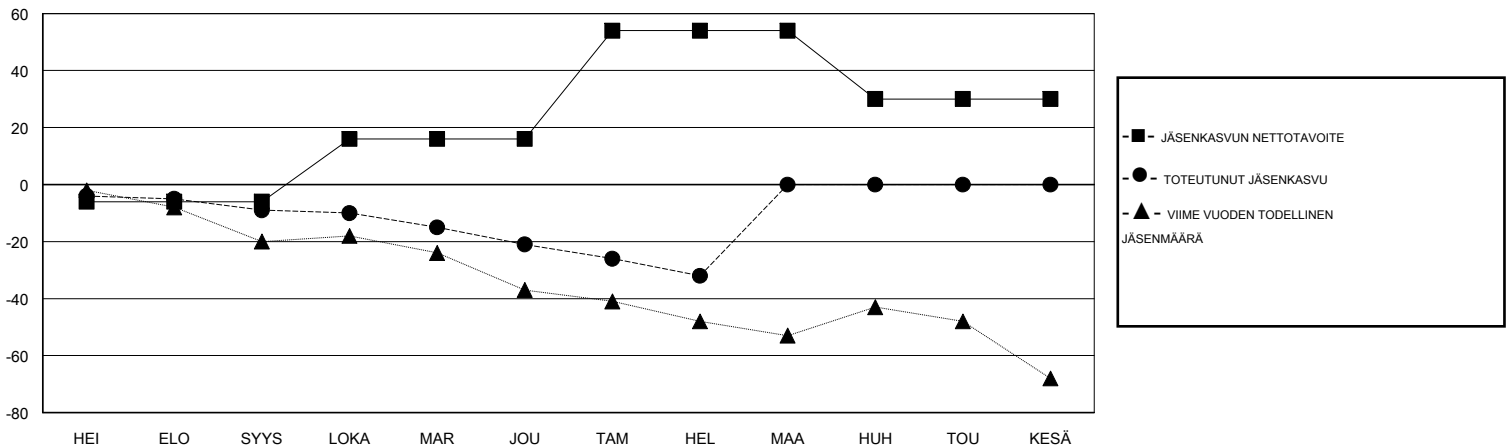

# MONTHLY MEMBERSHIP PROGRESS REPORT

District 107 I

Results as of: 02/28/2018

GMT: ANTTI FORSELL

SIJAINI FINLAND

GMT VAALIPIIRI

Klubit				jäsentä			
TULOKSET 2017-2018				TULOKSET 2017-2018			
NELJÄNNES	UUDEN KLUBIN TAVOITE	UUDET KLUBIT	LOPETETUT KLUBIT	NELJÄNNES	JÄSENKASVUN NETTOTAVOITE	TOTEUTUNUT JÄSENKASVU	POISTETUT JÄSENET (mukaan lukien siirrot)
HEI/ELO/SYYS	0	0	0	HEI/ELO/SYYS	-6	18	26
LOKA/MAR/JOU	1	0	0	LOKA/MAR/JOU	22	12	23
TAM/HEL/MAA	1	0	0	TAM/HEL/MAA	38	17	26
HUH/TOU/KESÄ	0	0	0	HUH/TOU/KESÄ	-24	0	0

TAVOITTEET JA UUDET KLUBIT, KUMULATIIVINEN

TAVOITTEET JA JÄSENET, KUMULATIIVINEN

LAKKAUTETUT KLUBIT: 0	23 CLUBS OF 53 LISÄNNYT YHDEN TAI USEAMMAN UUTTA JÄSENTÄ	<b>SUKUPUOLIJAKAUMA</b> MIES 895 (75.27%) NAINEN 294 (24.73%) Naispuolisten jäsenten prosenttiosuuden tavoite toimivuonna: 30%
<b>ERONNEET JÄSENET</b>	<a href="#">KLIKKAA TÄSTÄ NÄHDÄKSESI KUMULATIIVISET JÄSENTIEDOT</a>	PERHEJÄSENIÄ YHTEENSÄ 126
KUOLLUT 4		PERHEJÄSENET, JOTKA MAKSAVAT PUOLET JÄSENMAKSUSTA 63
KLUBI LAKKAUTETTU 0		
MUUT 71		
<b>YHTEENSÄ 75</b>		