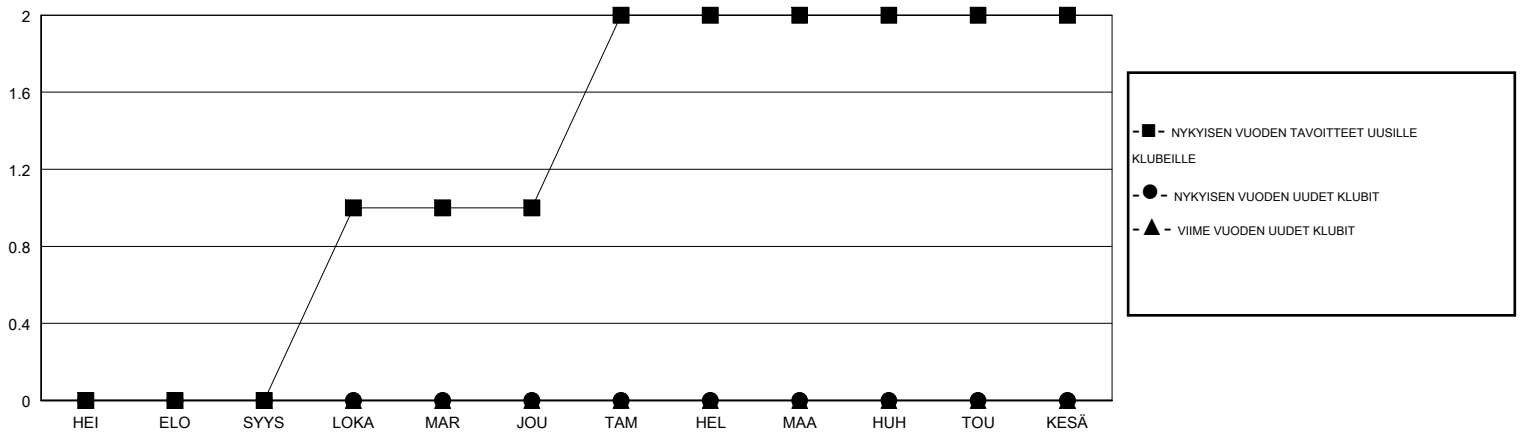

# MONTHLY MEMBERSHIP PROGRESS REPORT

District 107 I

Results as of: 02/28/2018

GMT: ANTTI FORSELL

SIJAINI FINLAND

GMT VAALIPIIRI

Klubit				jäsentä			
TULOKSET 2017-2018				TULOKSET 2017-2018			
NELJÄNNES	UUDEN KLUBIN TAVOITE	UUDET KLUBIT	LOPETETUT KLUBIT	NELJÄNNES	JÄSENKASVUN NETTOTAVOITE	TOTEUTUNUT JÄSENKASVU	POISTETUT JÄSENET (mukaan lukien siirrot)
HEI/ELO/SYYS	0	0	0	HEI/ELO/SYYS	-6	18	26
LOKA/MAR/JOU	1	0	0	LOKA/MAR/JOU	22	12	23
TAM/HEL/MAA	1	0	0	TAM/HEL/MAA	38	17	26
HUH/TOU/KESÄ	0	0	0	HUH/TOU/KESÄ	-24	0	0

TAVOITTEET JA UUDET KLUBIT, KUMULATIIVINEN

TAVOITTEET JA JÄSENET, KUMULATIIVINEN

LAKKAUTETUT KLUBIT: 0	23 CLUBS OF 53 LISÄNNYT YHDEN TAI USEAMMAN UUTTA JÄSENTÄ	<b>SUKUPUOLIJAKAUMA</b> MIES 895 (75.27%) NAINEN 294 (24.73%) Naispuolisten jäsenten prosenttiosuuden tavoite toimivuonna: 30%
<b>ERONNEET JÄSENET</b>	<a href="#">KLIKKAA TÄSTÄ NÄHDÄKSESI KUMULATIIVISET JÄSENTIEDOT</a>	PERHEJÄSENIÄ YHTEENSÄ 126
KUOLLUT 4		PERHEJÄSENET, JOTKA MAKSAVAT PUOLET JÄSENMAKSUSTA 63
KLUBI LAKKAUTETTU 0		
MUUT 71		
<b>YHTEENSÄ 75</b>		